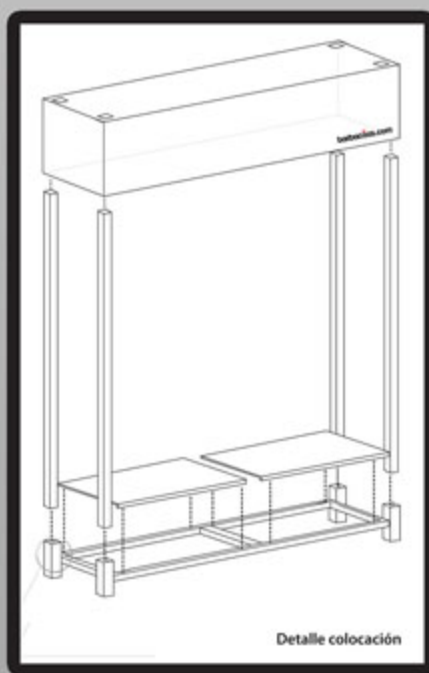

hornosdeleña.com

Hornos de Leña
Cazuelas de Barro
Cocinas de Leña
Accesorios
Barbacoas

Descripción Técnica del producto: GUARDA LEÑA

Defición del producto	Guarda leña de exterior con estructura metálica desmontable.
Estructura metálica	Tubo estructural de 40 x 40 mm.
Lona protectora	100% fibra acrílica teñida a la masa
Dimensiones producto	125 x 125 x 35 (Largo x Alto x Ancho) cm.
Peso	23 Kg.
Dimensiones embalage	Caja cartón blanca de 126 x 16,5 x 36 (Largo x Alto x Ancho) cm.

Imagen del producto

Polígono Industrial Real
Av. de la Pau Nave Nº 4 Real de Gandía - Gandía
46727 Valencia - España
607 537 370 / 678 306 800
Teléfono/Fax 962 966 664

www.youtube.com/hornosdelena

www.facebook.com/hornosdelena