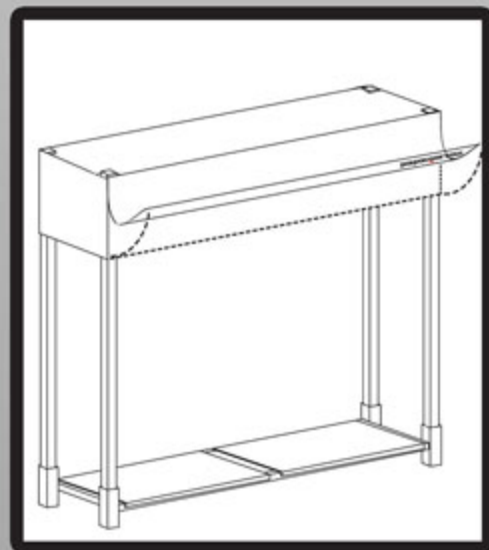

hornosdeleña.com

Hornos de Leña
Cazuelas de Barro
Cocinas de Leña
Accesorios
Barbacoas

Descripción Técnica del producto: GUARDA LEÑA

Defición del producto	Guarda leña de exterior con estructura metálica desmontable.
Estructura metálica	Tubo estructural de 40 x 40 mm.
Lona protectora	100% fibra acrílica teñida a la masa
Dimensiones producto	125 x 125 x 35 (Largo x Alto x Ancho) cm.
Peso	23 Kg.
Dimensiones embalage	Caja cartón blanca de 126 x 16,5 x 36 (Largo x Alto x Ancho) cm.

Imagen del producto

Polígono Industrial Real
Av. de la Pau Nave Nº 4 Real de Gandía - Gandía
46727 Valencia - España
607 537 370 / 678 306 800
Teléfono/Fax 962 966 664

www.youtube.com/hornosdelena

www.facebook.com/hornosdelena